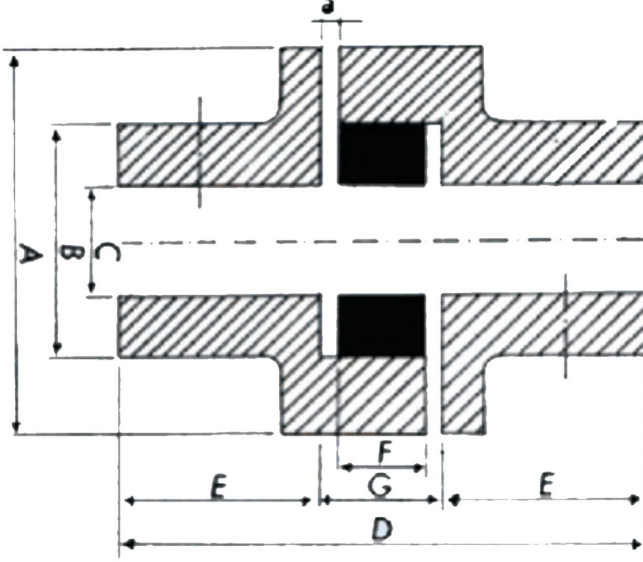

YILDIZ KAPLİN TEKNİK DETAYLAR

Kod (Code)	A	B	C		D	E	F	G	a
			min	max					
YK-65	65,00	43,00	13,00	20,00	78,00	32,00	15,00	17,00	2,00
YK-80	80,00	54,00	13,00	30,00	101,00	40,00	20,00	24,00	2,00
YK-95	95,00	68,00	13,00	35,00	110,00	44,00	22,00	26,00	2,50
YK-110	110,00	77,00	15,00	40,00	128,00	50,00	25,00	30,00	2,50
YK-125	125,00	84,00	15,00	50,00	143,00	55,00	32,00	36,00	3,00
YK-140	140,00	92,00	17,00	55,00	156,00	60,00	35,00	43,00	4,00
YK-160	160,00	107,00	24,00	60,00	157,00	62,00	38,00	47,00	4,00
YK-180	180,00	118,00	24,00	65,00	186,00	72,00	43,00	50,00	4,00
YK-200	200,00	124,00	24,00	70,00	188,00	72,00	45,00	53,00	4,00
YK-225	225,00	135,00	24,00	75,00	212,00	82,00	45,00	53,00	4,00
YK-250	250,00	155,00	24,00	90,00	215,00	85,00	45,00	53,00	4,00