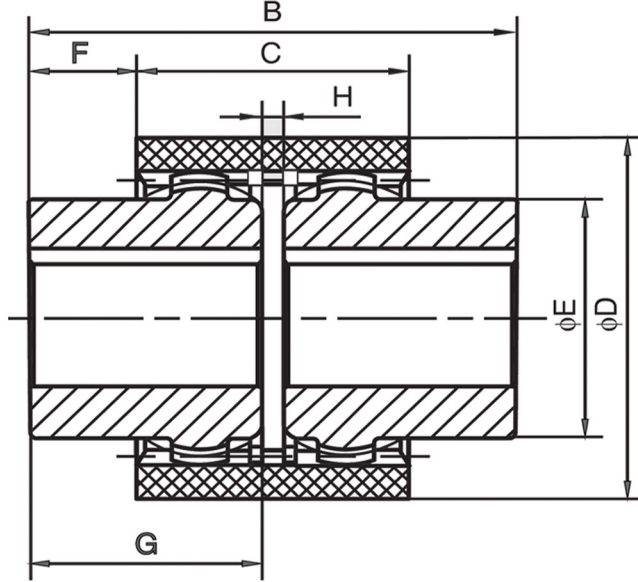

DK KAPLİNLER

KOD (Code)	B	DIŞ ÇAP (ØD)	FATURA ÇAP (ØE)	G	C	H	MİL ÇAPI max. (mm)	GÜÇ (Kw)	AĞIRLIK (Kg)
DK-14	48,00	40,00	24,00	24,00	28,00	2,00	14,00	0,25-0,37	0,10
DK-24	56,00	53,00	36,00	28,00	37,00	2,00	24,00	1,1-1,5	0,50
DK-28	84,00	67,00	44,00	40,00	40,00	2,00	28,00	2,2-4	1,00
DK-32	85,00	76,00	50,00	40,00	43,00	2,00	32,00	4-5,5	1,40
DK-38	85,00	84,00	58,00	42,00	47,00	2,00	38,00	5,5-7,5	1,90
DK-42	89,00	88,00	60,00	42,00	47,00	2,00	42,00	42309	2,30
DK-48	97,00	99,00	68,00	47,00	47,00	2,00	48,00	18,5-22	2,90
DK-55	116,00	121,00	85,00	55,00	58,00	2,00	55,00	30	5,30
DK-60	140,00	138,00	91,00	68,00	68,00	2,00	60,00	37-45	7,80